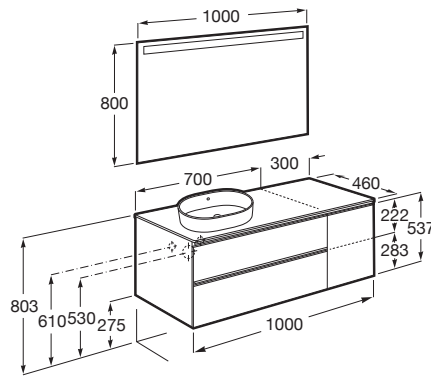

THE GAP

Mueble base de dos cajones para lavabo de sobre encimera izquierda

MEDIDAS

Longitud	1000 mm
Anchura	460 mm
Altura	537 mm

COLORES Y ACABADOS

509 Blanco Mate

PVPR (IVA INCLUIDO)

879,67 €

DIBUJOS TÉCNICOS

CARACTERÍSTICAS

Mueble base de dos cajones y una puerta para lavabo de sobre encimera a la izquierda. No incluye lavabo ni grifería.

Combinación de puertas y cajones: 2 Puertas y 1 Cajón

Estantes interiores: 1

Estructura del mueble: Combinación de puertas y cajones

Material: Aglomerado

Posición del lavabo: Izquierda

Separadores internos

Sistema de apertura y cierre: Cajones con autocierre amortiguado